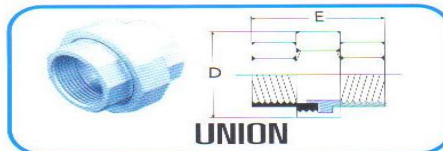

HTTP://WWW.UDOMKIT.COM

EMAIL : UGROUPS@HOTMAIL.COM

ศูนย์รวมอุปกรณ์ ท่อ วาล์ว และวัสดุโรงงานทุกชนิด

**STAINLESS STEEL GRADE 304/316**  
**SCREWED PIPE FITTINGS**

90° ELBOW

TEE

STREET ELBOW

45° ELBOW

UNION

SQUARE HEAD PLUG

BUSHING

NIPPLE

CAP

REDUCER

SOCKET

HOSE NIPPLE