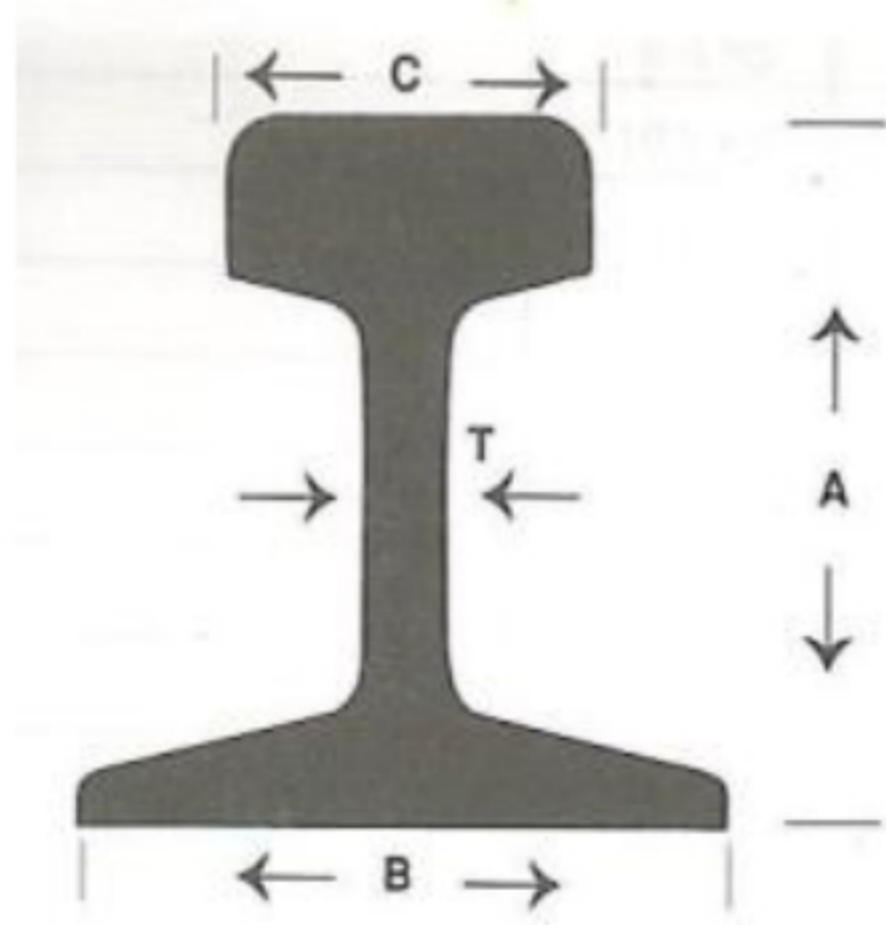

รางรถไฟ

STEEL RAILS

A	B	T	ยาว	น้ำหนัก
สูง	กว้าง	หนา		KG.
50.80	50.80	4.76	6m	6
63.5	63.5	5.9	6m	9
66.67	66.67	6.35	6m	10
69.85	69.85	7.54	6m	12
79.37	79.37	8.33	8m	15
93.66	93.66	10.72	6m	22
93.66	93.66	10.72	8m	22
93.66	93.66	10.72	10m	22
107.96	107.96	12.3	10m	30
122.24	122.24	13.49	10m	37
153	127	15	12m	50.09
152.4	133.5	15.08	12m	50.09
135	114	13	8-12	38
140	114	14.5	8-12	43
152	132	16	8-12	50